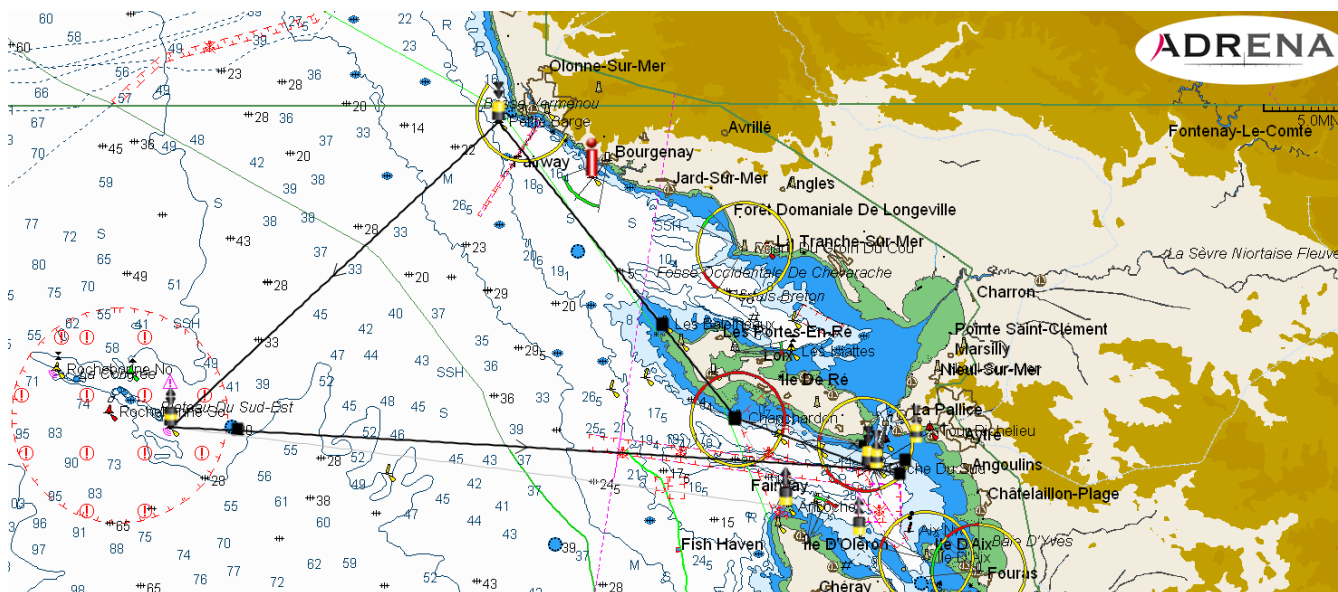

# Amendment **1** TO SAILING INSTRUCTIONS (Sis)

## OFFSHORE 6-A Bis

**OFFSHORE 6-A Bis (Approx 113 NM)**

Order	Waypoint		Side	Position
1	OFFSET MARK ( Optional)			
2	ROCHE DU SUD	Left	Starboard	46°06,367 N 001°15,221 W
3	BOUY CHAUVEAU	Left	Starboard	46°06,567 N 001°16,058 W
4	CHAUVEAU	Left	Starboard	46°08,030 N 001°16,417 W
5	CHANCHARDON	Left	Starboard	46°09,714 N 001°28,414 W
6	LES BALEINAUX	Left	Starboard	46°15,821 N 001°35,199 W
7	PETITE BARGE	Rounded and left	Port	46°28,901 N 001°50,612 W
8	ROCHEBONNE SE	Rounded and left	Port	46°09,123 N 002°21,290 W
9	ANTIOCHE	Left	Starboard	46°03,936 N 001°23,715 W
10	CHANCHARDON	Left	Port	46°09,714 N 001°28,414 W
11	BOUY CHAUVEAU	Left	Port	46°06,567 N 001°16,058 W
12	ROCHE DU SUD	Left	Port	46°06,367 N 001°15,221 W
13	FINISH LINE ( Approx)			46°07,000 N 001°12,500 W